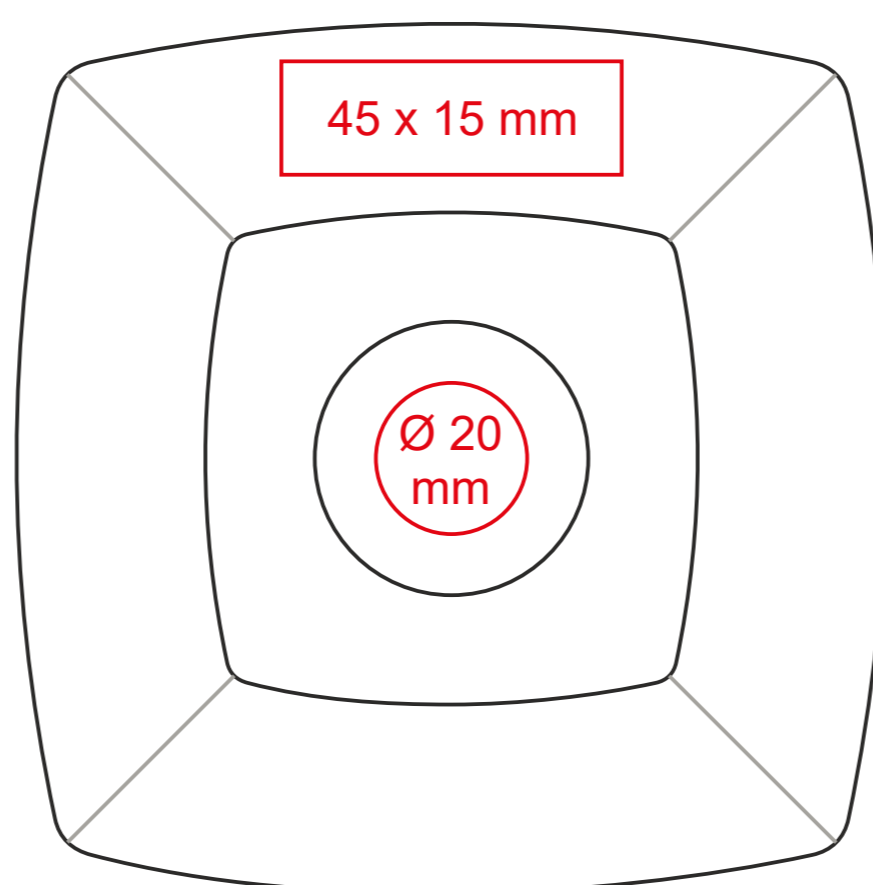

# Manhattan\_Set

90 ml / h: 55 mm / Ø 59 mm

Spodek Ø 115 mm

Nadruk na uchu	- 30 x 5 mm
Nadruk wewnątrz na ściance	- 30 x 10 mm
Nadruk wewnątrz na dnie	- Ø 20 mm
Nadruk od spodu	- Ø 15 mm

\*W przypadku projektów dla kalkomanii wybiegających poza standardową powierzchnię nadruku prosimy o kontakt z działem handlowym.