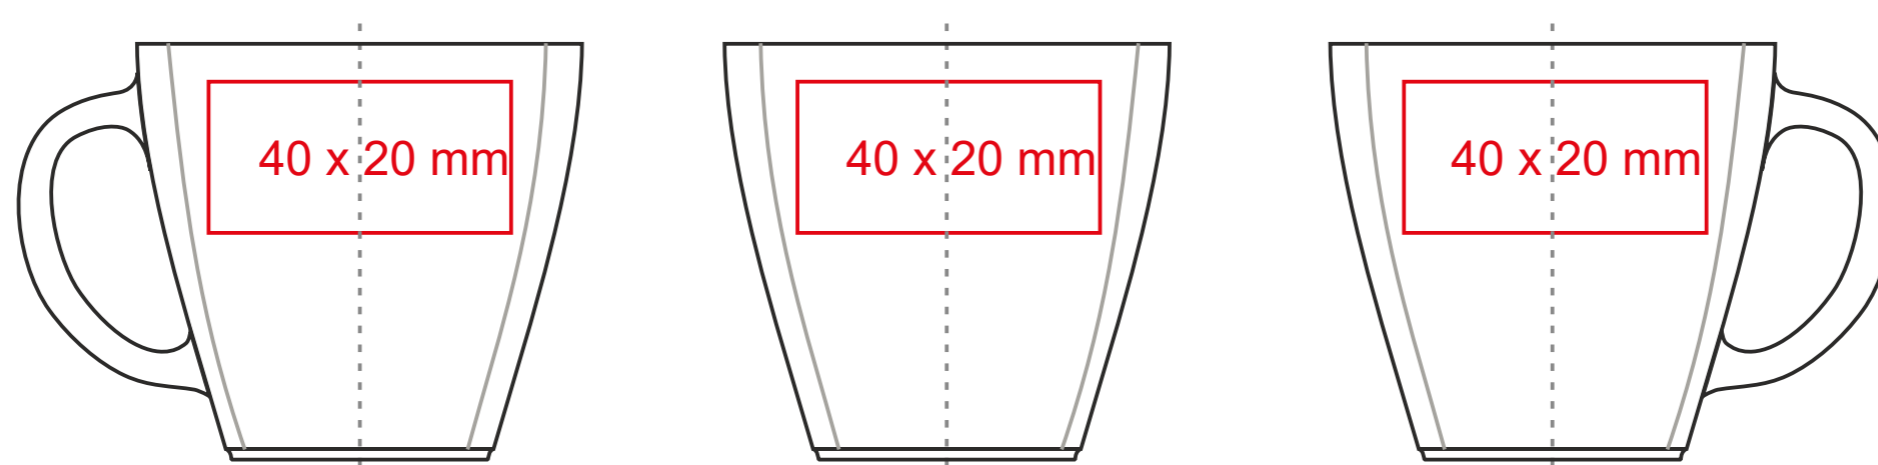

# Manhattan\_Set

90 ml / h: 55 mm / Ø 59 mm

Spodek Ø 115 mm

Nadruk na uchu	- 30 x 5 mm
Nadruk wewnątrz na ściance	- 30 x 10 mm
Nadruk wewnątrz na dnie	- Ø 20 mm
Nadruk od spodu	- Ø 15 mm

\*W przypadku projektów dla kalkomanii wybiegających poza standardową powierzchnię nadruku prosimy o kontakt z działem handlowym.